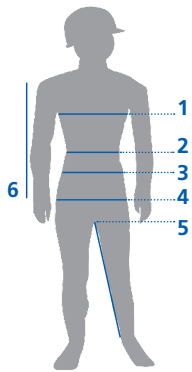

Tableaux des tailles

→ Lors de la commande, merci de compléter la référence de l'article avec votre taille. Merci de vous référer au tableau suivant.

Vous ne connaissez pas votre taille et vous n'avez pas de pantalon dans lequel vous pourriez la vérifier? Dans ce cas, merci d'indiquer les dimensions suivantes lors de la commande :

- 1: POITRINE** Mesurer le tour de poitrine horizontalement au niveau de la partie la plus forte du torse
- 2: TAILLE** Mesurer horizontalement au niveau de la partie la plus mince du ventre
- 3: TOUR DE TAILLE** Mesurer le tour de ceinture sans serrer
- 4: HANCHES** Mesurer horizontalement au niveau de la partie la plus forte des fessiers
- 5: LONGUEUR ENTREJAMBE** Distance entre la plante des pieds (face intérieure) jusqu'à l'entrejambe
- 6: LONGUEUR DE MANCHE** Distance entre l'épaule jusqu'au poigné

Pantalons et shorts

TAILLES NORMALES

Tailles hommes = à ajouter en fin de référence	40	42	44	46	48	50	52	56	58	60
US taille	S	S	M	L	XL	XL	XXL	3XL	3XL	4XL
Tour de taille en cm	82	86	90	94	98	104	110	116	122	128
Longueur entrejambe en cm	84	84	84	84	84	84	84	84	84	84
Avail pantalon	•	•	•	•	•	•	•	•	•	•
Avail Camo Hose InVis		•	•	•	•	•	•	•		
Oak pantalon		•	•	•	•	•	•	•		
Outdoor Stretch pantalon	•	•	•	•	•	•	•	•		
Rowan Stretch Shorts		•	•	•	•	•	•	•		
Key-Point Active II	•	•	•	•	•	•	•	•		
Hawker II pantalon		•	•	•	•	•	•	•		

Vêtements d'extérieur

TAILLES NORMALES

Tailles hommes = à ajouter en fin de référence	40	42	44	46	48	50	52	56	58	60
US taille	S	S	M	L	XL	XL	XXL	3XL	3XL	4XL
Tour de taille en cm	94	98	102	106	110	114	118	122	126	130
Longueur entrejambe en cm	82	86	90	94	98	104	110	116	122	128
Cross Windbeater		•	•	•	•	•	•	•		
Avail veste	•	•	•	•	•	•	•	•	•	•
Hawker II veste		•	•	•	•	•	•	•		
Avail Camo veste		•	•	•	•	•	•	•		
Key-Point Active II	•	•	•	•	•	•	•	•		