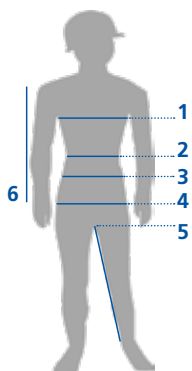

Tableaux des tailles

→ Lors de la commande, merci de compléter la référence de l'article avec votre taille. Merci de vous référer au tableau suivant.

Vous ne connaissez pas votre taille et vous n'avez pas de pantalon dans lequel vous pourriez la vérifier? Dans ce cas, merci d'indiquer les dimensions suivantes lors de la commande :

- 1: POITRINE** Mesurer le tour de poitrine horizontalement au niveau de la partie la plus forte du torse
- 2: TAILLE** Mesurer horizontalement au niveau de la partie la plus mince du ventre
- 3: TOUR DE TAILLE** Mesurer le tour de ceinture sans serrer
- 4: HANCHES** Mesurer horizontalement au niveau de la partie la plus forte des fessiers
- 5: LONGUEUR ENTREJAMBE** Distance entre la plante des pieds (face intérieure) jusqu'à l'entrejambe
- 6: LONGUEUR DE MANCHE** Distance entre l'épaule jusqu'au poigné

JOBMAN
WORKWEAR

Pantalons JOBMAN

TAILLES NORMALES (salopette et bermudas inclus)

Tailles hommes = à ajouter en fin de référence	36	38	40	42	44	46	48	50	52	54	56	58
Renseignements du fabricant	C42	C44	C46	C48	C50	C52	C54	C56	C58	C60	C62	C64
Tour de taille en cm	70-74	74-78	78-82	82-86	86-90	90-94	95-99	100-104	106-110	112-116	118-122	124-128
Hanches en cm	90	94	98	102	106	110	114	118	122	126	130	134
Longueur entrejambe en cm	77	78	79	80	81	82	83	84	84	85	85	86

TAILLES COURTES (pour article 2321*)

Tailles hommes = à ajouter en fin de référence	21	22	23	24	25	26	27	28	29	30
Renseignements du fabricant	D84	D88	D92	D96	D100	D104	D108	D112	D116	D120
Tour de taille en cm	76-80	80-84	84-88	88-92	92-96	96-100	101-105	106-110	112-116	118-122
Hanches en cm	92	96	100	104	108	112	116	120	124	128
Longueur entrejambe en cm	71	72	73	74	75	76	77	78	78	79